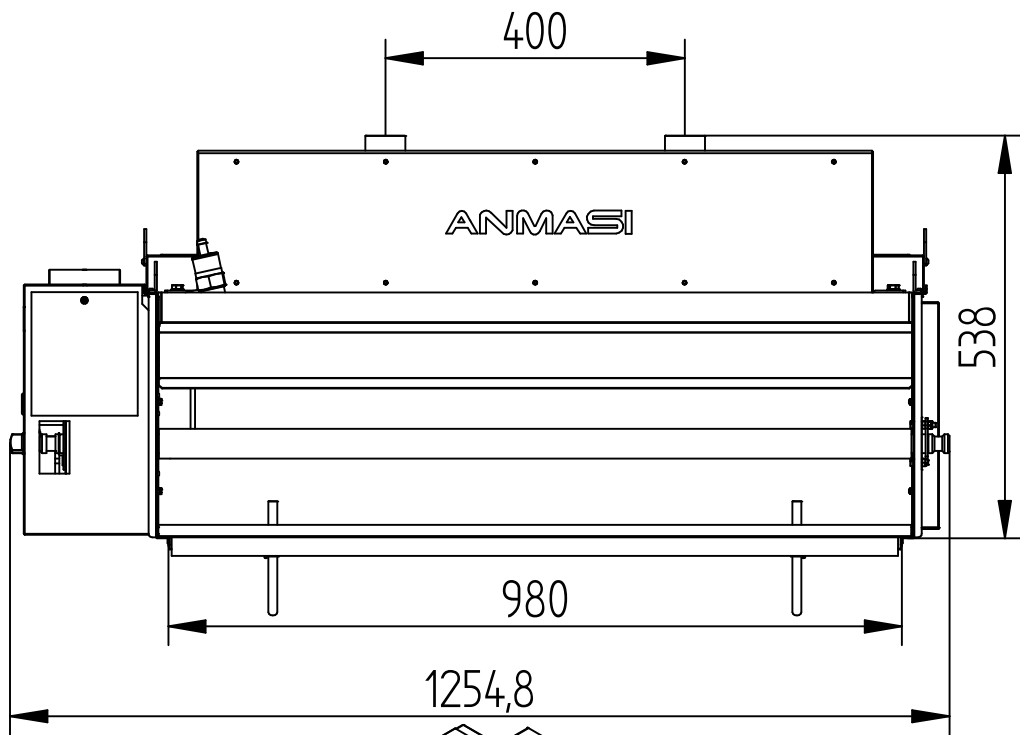

STK
MATERIALE

NAME	DATE	ANMASI	
DRAWN DSFI	04/04/19	Precision Cleaning	
TITLE			
UNLESS OTHERWISE SPECIFIED DIMENSIONS ARE IN MILLIMETERS		SIZE A3	DWG NO 71150025 - UF-500 FILTER KOMPLET HØJ INDLØB med An
SCALE: 1:5		WEIGHT:	SHEET 1 OF 2

STK
MATERIALE

	NAME	DATE			
DRAWN	DSFI	04/12/19			TITLE
UNLESS OTHERWISE SPECIFIED DIMENSIONS ARE IN MILLIMETERS			SIZE A3	DWG NO 71250025 - UF-700 FILTER KOMPLET med Anmasi Logo	REV
SCALE: 1:6,67			WEIGHT:		SHEET 1 OF 2

STK
MATERIALE

STK	NAME	DATE	ANMASI Precision Cleaning	
DRAWN	DSFI		TITLE	
UNLESS OTHERWISE SPECIFIED DIMENSIONS ARE IN MILLIMETERS			SIZE A3	DWG NO Draft9
			REVISIONS	REV
SCALE: 1:7,14			WEIGHT:	SHEET 1 OF 2

STK
MATERIALE

NAME	DATE	ANMASI Precision Cleaning	
DRAWN DSFI	04/12/19	TITLE	
UNLESS OTHERWISE SPECIFIED DIMENSIONS ARE IN MILLIMETERS		SIZE A3	DWG NO 71450025 - UF-2000 FILTER KOMPLET med Anmasi
SCALE: 1:10		WEIGHT:	SHEET 1 OF 2