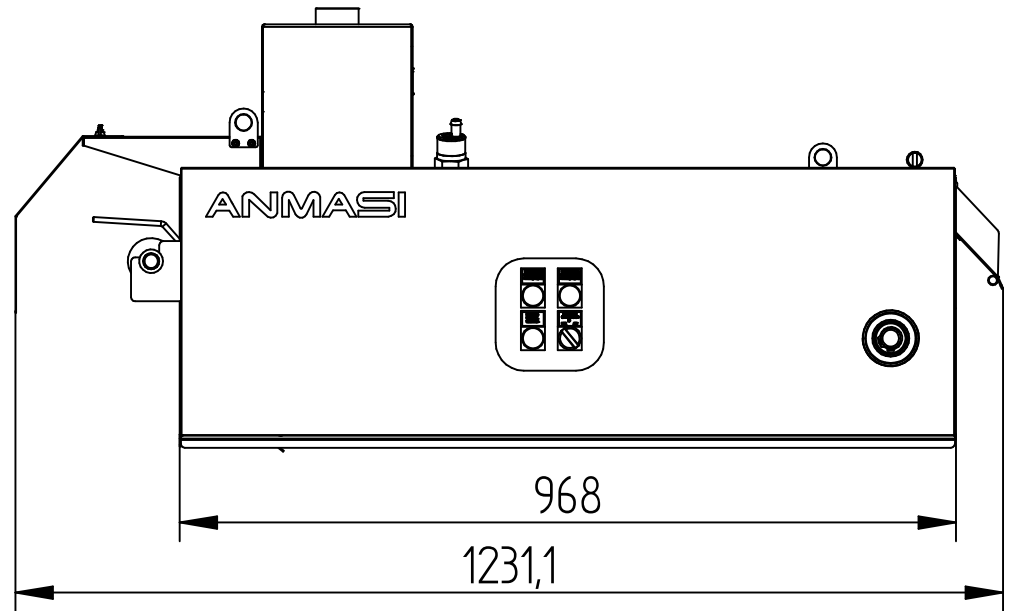

STK
MATERIALE

NAME	DATE	ANMASI	
DRAWN DSFI	04/04/19	Precision Cleaning	
TITLE			
UNLESS OTHERWISE SPECIFIED DIMENSIONS ARE IN MILLIMETERS		SIZE A3	DWG NO 71150025 - UF-500 FILTER KOMPLET HØJ INDLØB med An
SCALE: 1:5		WEIGHT:	SHEET 1 OF 2

STK
MATERIALE

	NAME	DATE			
DRAWN	DSFI	04/12/19			TITLE
UNLESS OTHERWISE SPECIFIED DIMENSIONS ARE IN MILLIMETERS			SIZE A3	DWG NO 71250025 - UF-700 FILTER KOMPLET med Anmasi Logo	REV
SCALE: 1:6,67			WEIGHT:		SHEET 1 OF 2

STK
MATERIALE

STK	NAME	DATE	ANMASI Precision Cleaning	
DRAWN	DSFI		TITLE	
UNLESS OTHERWISE SPECIFIED DIMENSIONS ARE IN MILLIMETERS			SIZE A3	DWG NO Draft9
			REVISIONS	REV
SCALE: 1:7,14			WEIGHT:	SHEET 1 OF 2

STK
MATERIALE

NAME	DATE	ANMASI Precision Cleaning	
DRAWN DSFI	04/12/19	TITLE	
UNLESS OTHERWISE SPECIFIED DIMENSIONS ARE IN MILLIMETERS		SIZE A3	DWG NO 71450025 - UF-2000 FILTER KOMPLET med Anmasi
SCALE: 1:10		WEIGHT:	SHEET 1 OF 2