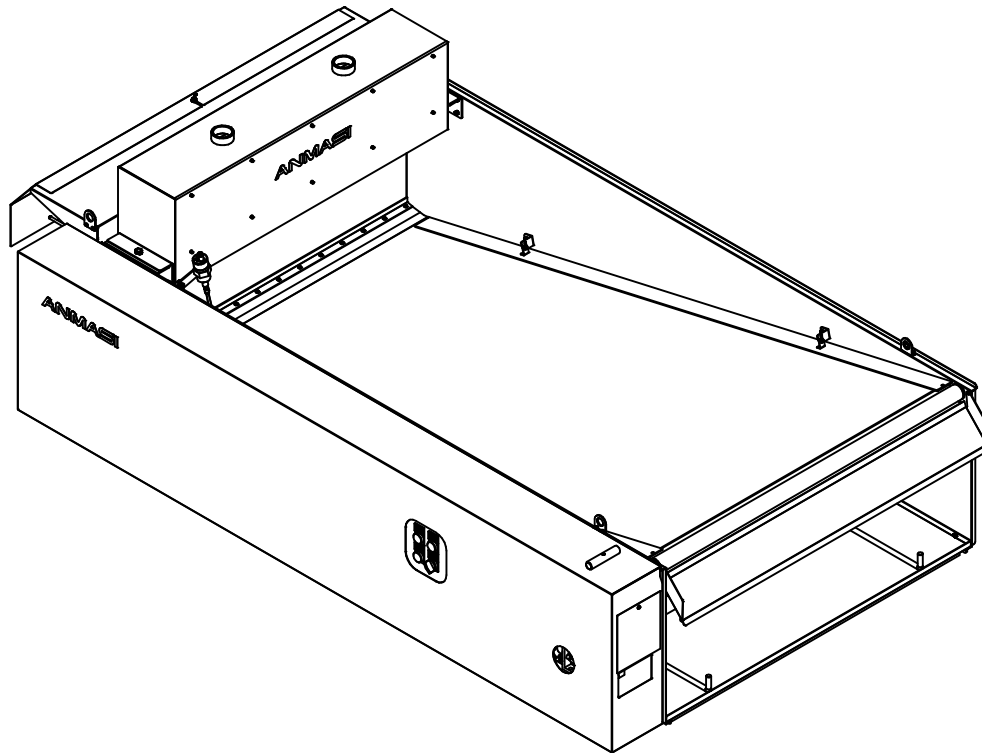

STK
MATERIALE

NAME	DATE	ANMASI Precision Cleaning	
DRAWN DSFI	04/12/19	TITLE	
UNLESS OTHERWISE SPECIFIED DIMENSIONS ARE IN MILLIMETERS		SIZE A3	DWG NO 71450025 - UF-2000 FILTER KOMPLET med Anmasi
SCALE: 1:10		WEIGHT:	SHEET 1 OF 2