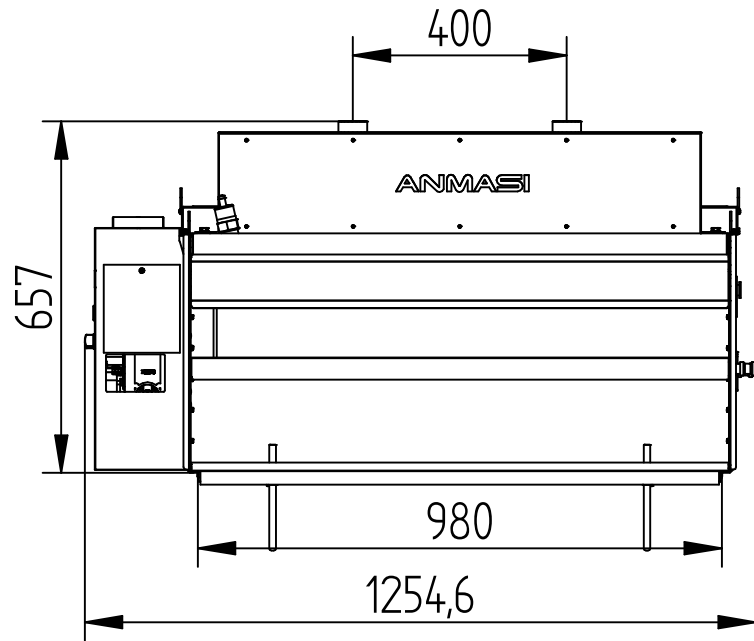

STK
MATERIALE

NAME	DATE	ANMASI	
DRAWN DSFI	04/04/19	Precision Cleaning	
TITLE			
UNLESS OTHERWISE SPECIFIED DIMENSIONS ARE IN MILLIMETERS		SIZE A3	DWG NO 71150025 - UF-500 FILTER KOMPLET HØJ INDLØB med An
SCALE: 1:5		WEIGHT:	SHEET 1 OF 2

STK
MATERIALE

	NAME	DATE			
DRAWN	DSFI	04/12/19			TITLE
UNLESS OTHERWISE SPECIFIED DIMENSIONS ARE IN MILLIMETERS			SIZE A3	DWG NO 71250025 - UF-700 FILTER KOMPLET med Anmasi Logo	REV
SCALE: 1:6,67			WEIGHT:		SHEET 1 OF 2

STK
MATERIALE

STK	NAME	DATE	ANMASI Precision Cleaning	
DRAWN	DSFI		TITLE	
UNLESS OTHERWISE SPECIFIED DIMENSIONS ARE IN MILLIMETERS			SIZE A3	DWG NO Draft9
			REVISIONS	REV
SCALE: 1:7,14			WEIGHT:	SHEET 1 OF 2

STK
MATERIALE

NAME	DATE	ANMASI Precision Cleaning	
DRAWN DSFI	04/12/19	TITLE	
UNLESS OTHERWISE SPECIFIED DIMENSIONS ARE IN MILLIMETERS		SIZE A3	DWG NO 71450025 - UF-2000 FILTER KOMPLET med Anmasi
SCALE: 1:10		WEIGHT:	SHEET 1 OF 2