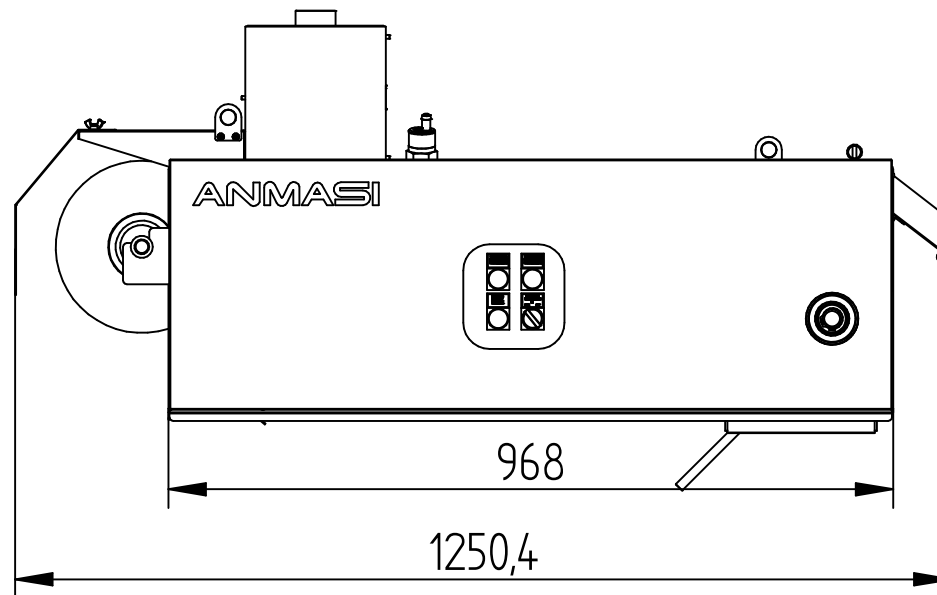

STK
MATERIALE

NAME	DATE	ANMASI	
DRAWN DSFI	04/04/19	Precision Cleaning	
TITLE			
UNLESS OTHERWISE SPECIFIED DIMENSIONS ARE IN MILLIMETERS		SIZE A3	DWG NO 71150025 - UF-500 FILTER KOMPLET HØJ INDLØB med An
SCALE: 1:5		WEIGHT:	SHEET 1 OF 2

STK
MATERIALE

	NAME	DATE			
DRAWN	DSFI	04/12/19			TITLE
UNLESS OTHERWISE SPECIFIED DIMENSIONS ARE IN MILLIMETERS			SIZE A3	DWG NO 71250025 - UF-700 FILTER KOMPLET med Anmasi Logo	REV
SCALE: 1:6,67			WEIGHT:		SHEET 1 OF 2

STK
MATERIALE

STK	NAME	DATE	ANMASI Precision Cleaning	
DRAWN	DSFI		TITLE	
UNLESS OTHERWISE SPECIFIED DIMENSIONS ARE IN MILLIMETERS			SIZE A3	DWG NO Draft9
			REVISIONS	REV
SCALE: 1:7,14			WEIGHT:	SHEET 1 OF 2

STK
MATERIALE

NAME	DATE	ANMASI Precision Cleaning	
DRAWN DSFI	04/12/19	TITLE	
UNLESS OTHERWISE SPECIFIED DIMENSIONS ARE IN MILLIMETERS		SIZE A3	DWG NO 71450025 - UF-2000 FILTER KOMPLET med Anmasi
SCALE: 1:10		WEIGHT:	SHEET 1 OF 2