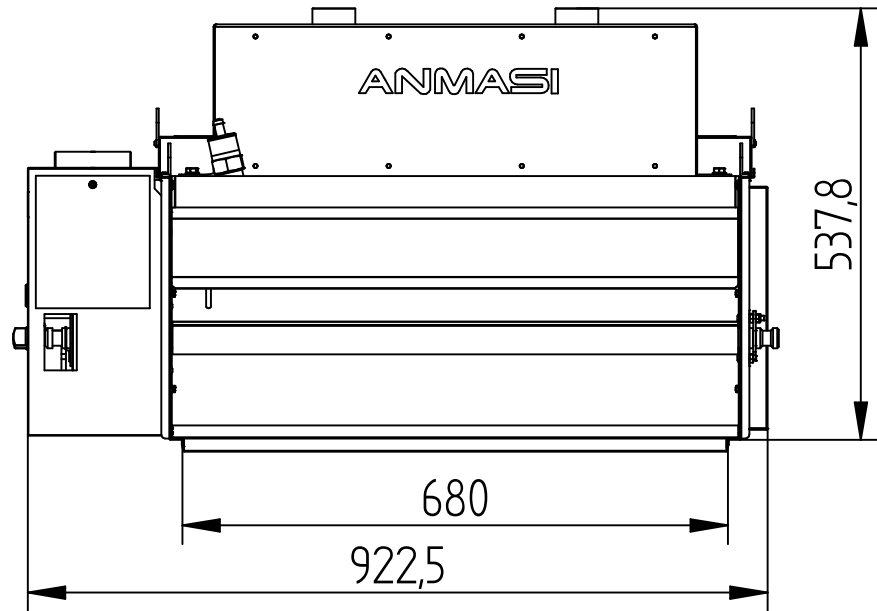

STK
MATERIALE

NAME	DATE	ANMASI	
DRAWN DSFI	04/04/19	Precision Cleaning	
TITLE			
UNLESS OTHERWISE SPECIFIED DIMENSIONS ARE IN MILLIMETERS		SIZE A3	DWG NO 71150025 - UF-500 FILTER KOMPLET HØJ INDLØB med An
SCALE: 1:5		WEIGHT:	SHEET 1 OF 2

STK
MATERIALE

	NAME	DATE			
DRAWN	DSFI	04/12/19			TITLE
UNLESS OTHERWISE SPECIFIED DIMENSIONS ARE IN MILLIMETERS			SIZE A3	DWG NO 71250025 - UF-700 FILTER KOMPLET med Anmasi Logo	REV
SCALE: 1:6,67			WEIGHT:		SHEET 1 OF 2

STK
MATERIALE

STK	NAME	DATE	ANMASI Precision Cleaning	
DRAWN	DSFI		TITLE	
UNLESS OTHERWISE SPECIFIED DIMENSIONS ARE IN MILLIMETERS			SIZE A3	DWG NO Draft9
			REVISIONS	REV
SCALE: 1:7,14			WEIGHT:	SHEET 1 OF 2

STK
MATERIALE

NAME	DATE	ANMASI Precision Cleaning	
DRAWN DSFI	04/12/19	TITLE	
UNLESS OTHERWISE SPECIFIED DIMENSIONS ARE IN MILLIMETERS		SIZE A3	DWG NO 71450025 - UF-2000 FILTER KOMPLET med Anmasi
SCALE: 1:10		WEIGHT:	SHEET 1 OF 2