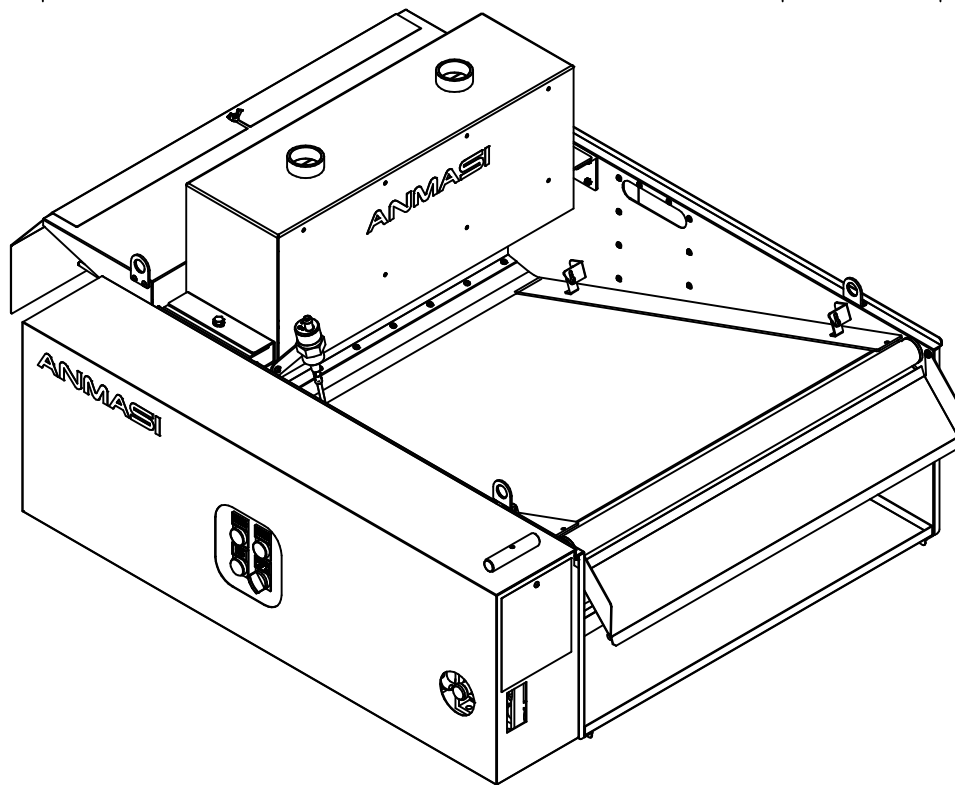

STK
MATERIALE

NAME	DATE	ANMASI	
DRAWN DSFI	04/04/19	Precision Cleaning	
TITLE			
UNLESS OTHERWISE SPECIFIED DIMENSIONS ARE IN MILLIMETERS		SIZE A3	DWG NO 71150025 - UF-500 FILTER KOMPLET HØJ INDLØB med An
SCALE: 1:5		WEIGHT:	SHEET 1 OF 2

STK
MATERIALE

	NAME	DATE			
DRAWN	DSFI	04/12/19			TITLE
UNLESS OTHERWISE SPECIFIED DIMENSIONS ARE IN MILLIMETERS			SIZE A3	DWG NO 71250025 - UF-700 FILTER KOMPLET med Anmasi Logo	REV
SCALE: 1:6,67			WEIGHT:		SHEET 1 OF 2