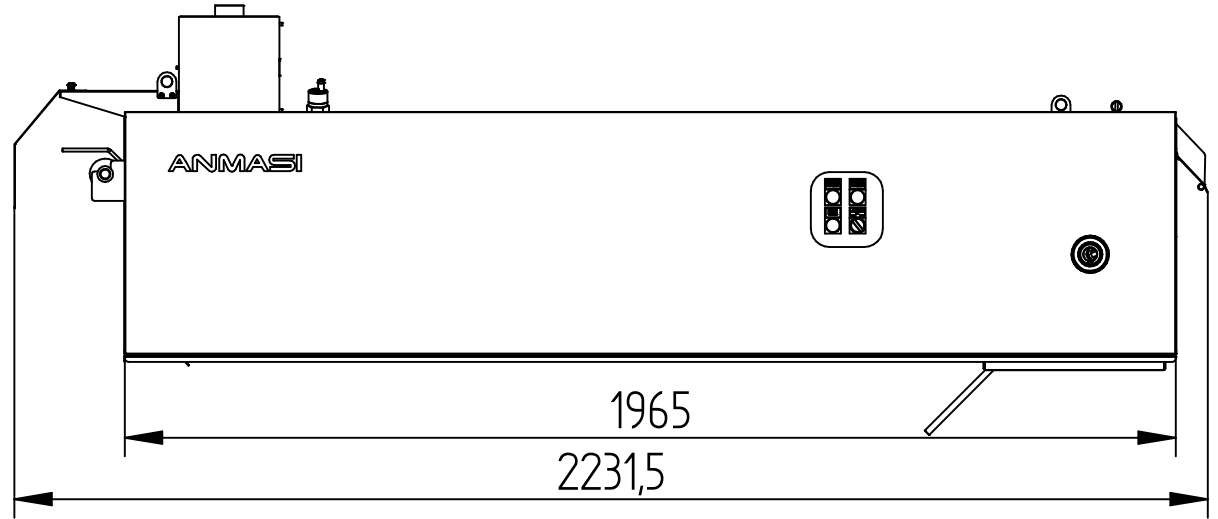

STK
MATERIALE

NAME	DATE	ANMASI Precision Cleaning	
DRAWN DSFI	04/12/19	TITLE	
UNLESS OTHERWISE SPECIFIED DIMENSIONS ARE IN MILLIMETERS		SIZE A3	DWG NO 71450025 - UF-2000 FILTER KOMPLET med Anmasi
SCALE: 1:10		WEIGHT:	SHEET 1 OF 2