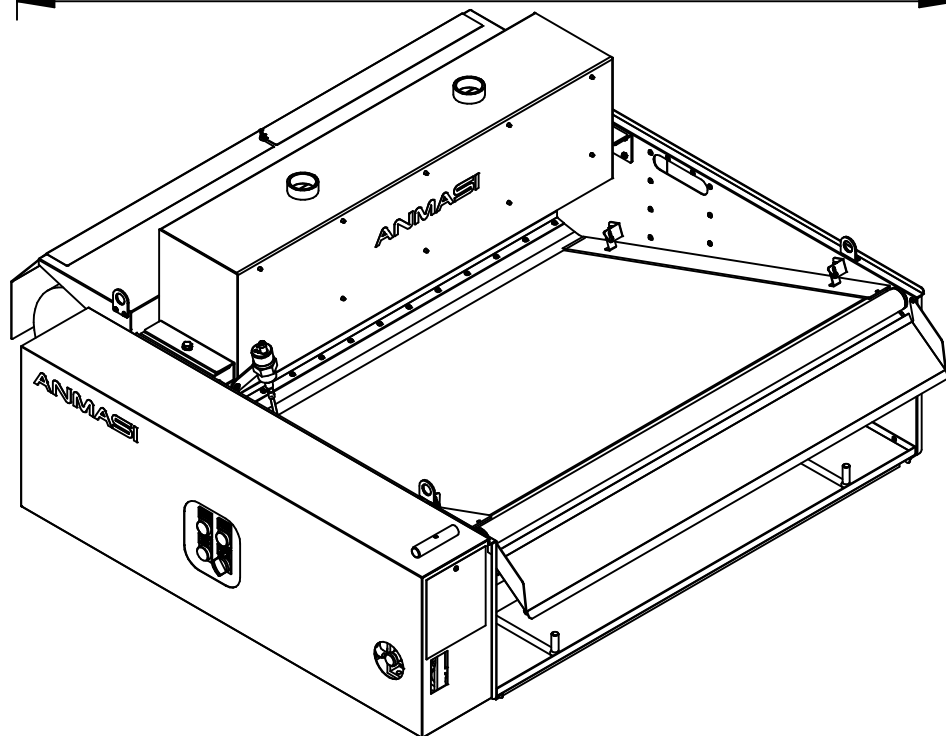

STK
MATERIALE

NAME	DATE	ANMASI	
DRAWN DSFI	04/04/19	Precision Cleaning	
TITLE			
UNLESS OTHERWISE SPECIFIED DIMENSIONS ARE IN MILLIMETERS		SIZE A3	DWG NO 71150025 - UF-500 FILTER KOMPLET HØJ INDLØB med An
SCALE: 1:5		WEIGHT:	SHEET 1 OF 2

STK
MATERIALE

	NAME	DATE			
DRAWN	DSFI	04/12/19			TITLE
UNLESS OTHERWISE SPECIFIED DIMENSIONS ARE IN MILLIMETERS			SIZE A3	DWG NO 71250025 - UF-700 FILTER KOMPLET med Anmasi Logo	REV
SCALE: 1:6,67			WEIGHT:		SHEET 1 OF 2