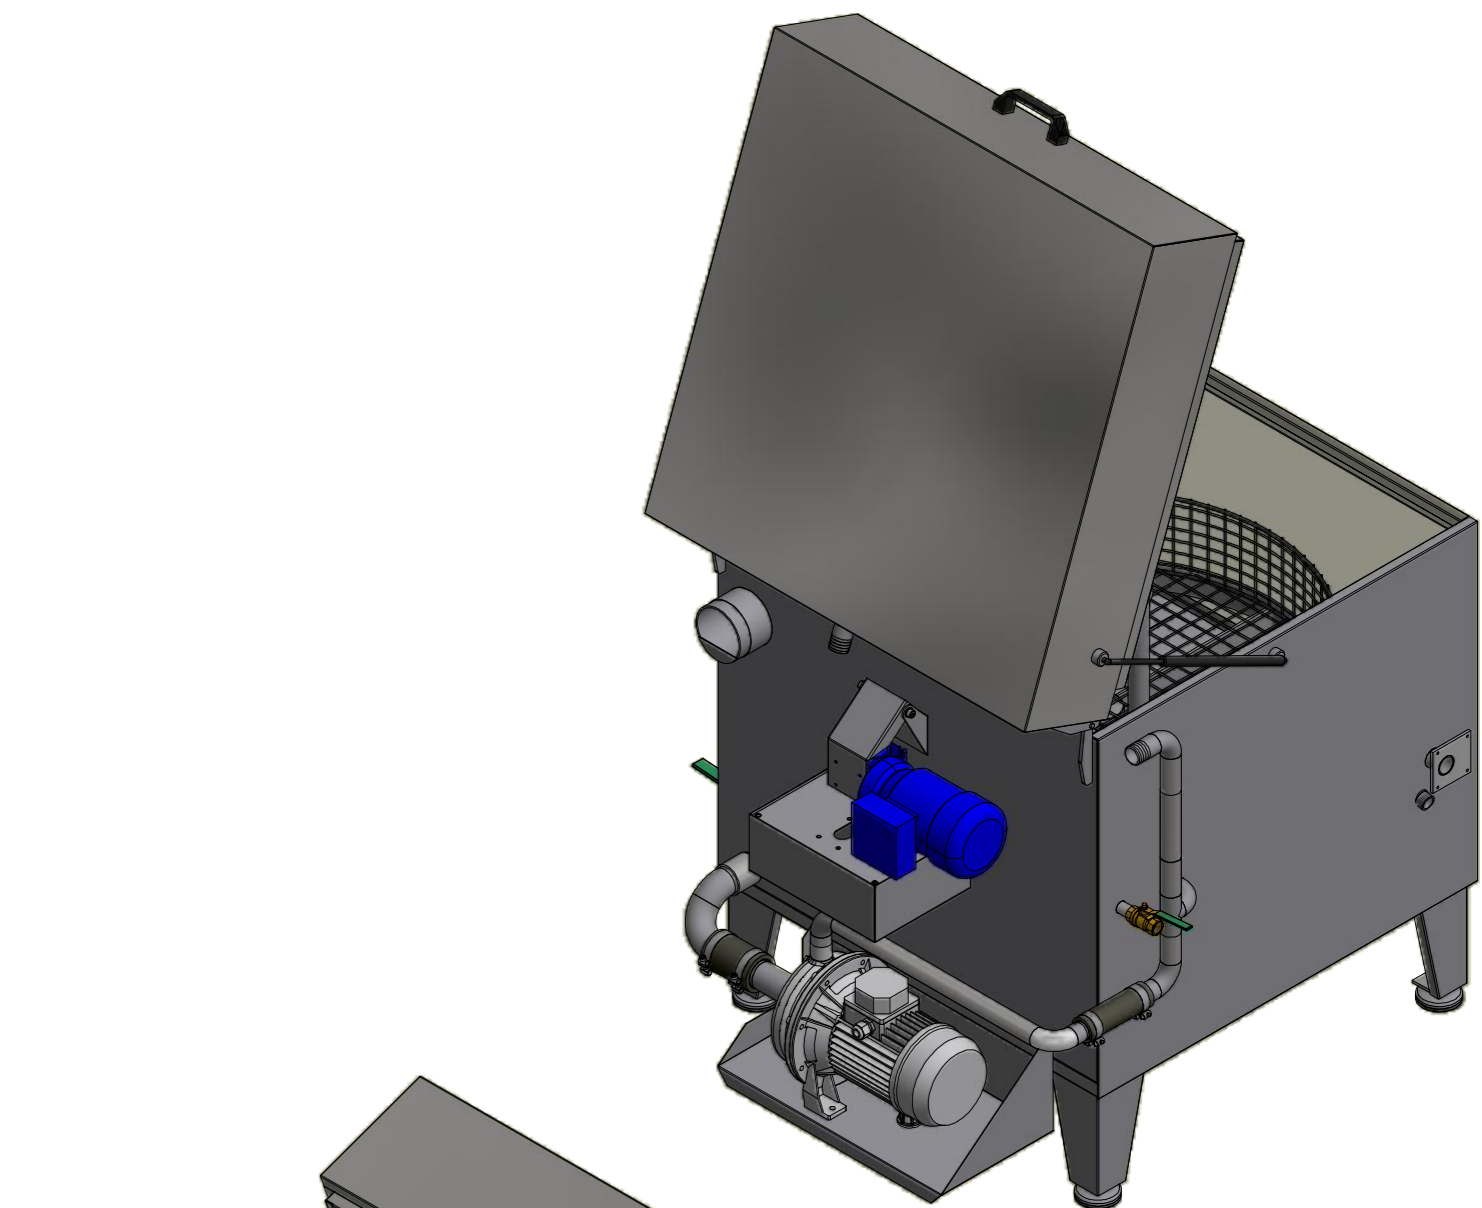

8 7 6 5 4 3 2 1

F
E
D
C
B
A

8 7 6 5 4 3 2 1

ANMASI
Precision Cleaning
Anmasi A/S
Thorsvej 106
DK-7200 Grindsted
tel: (0-45) 60-16-84-99
e-mail: ah@anmasi.dk www.anmasi.dk

Spray_washer_AT_750_ECO

KO11104

Rev 1