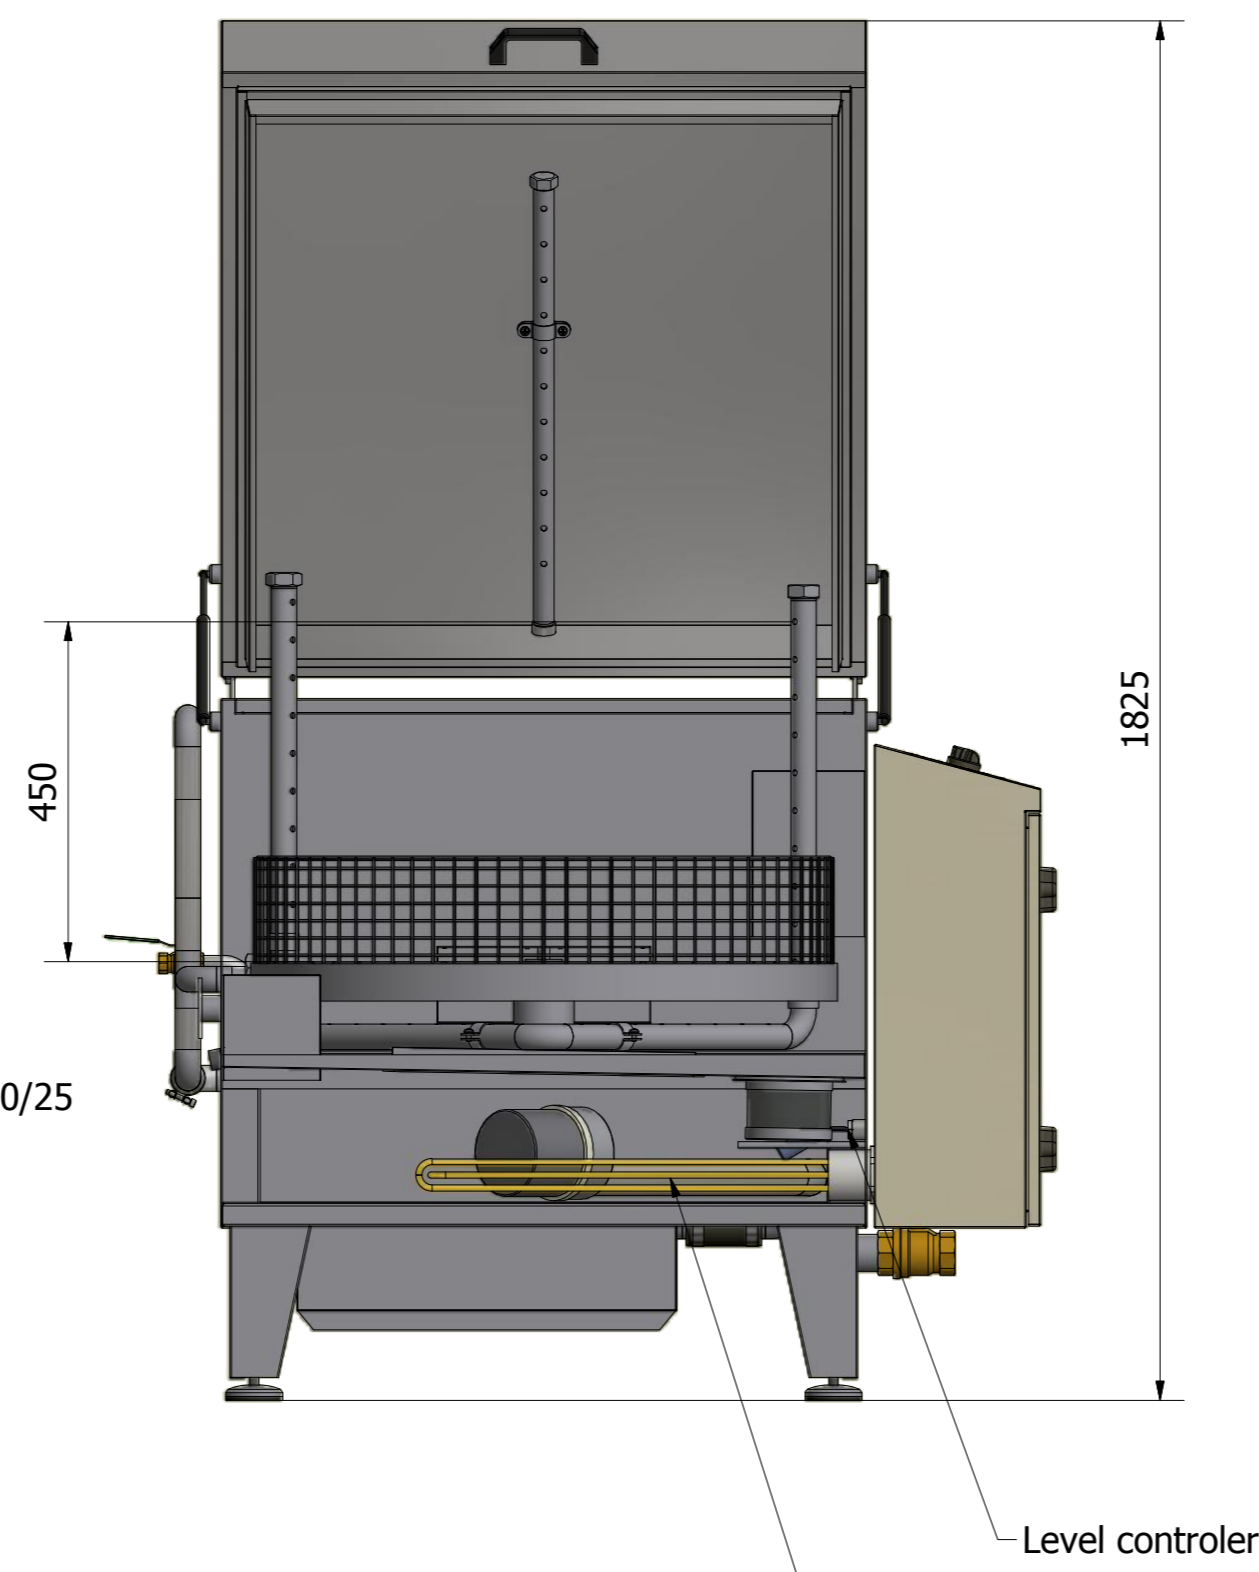

8 7 6 5 4 3 2 1

F
E
D
C
B
A

8 7 6 5 4 3 2 1

ANMASI
Precision Cleaning
Anmasi A/S
Thorsvej 106
DK-7200 Grindsted
tel: (0-45) 60-16-84-99
e-mail: ah@anmasi.dk www.anmasi.dk

Spray_washer_AT_750_ECO

KO11104

Rev 1