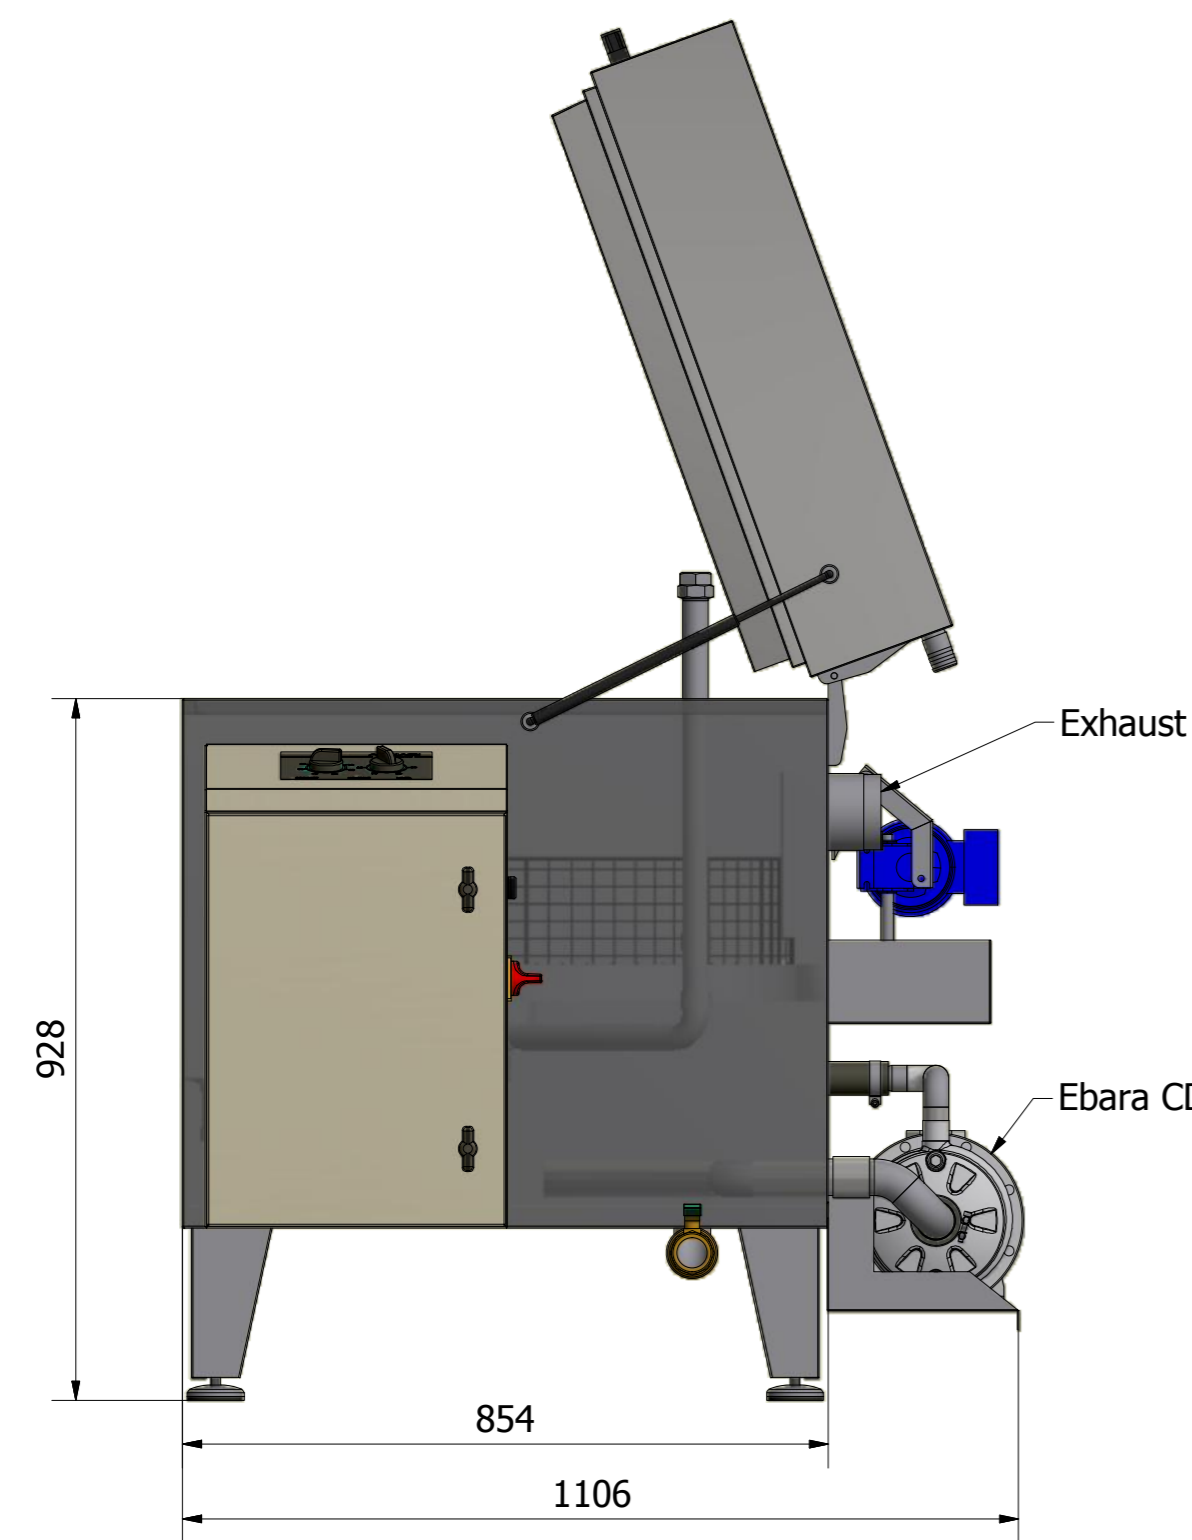

8 7 6 5 4 3 2 1

F
E
D
C
B
A

8 7 6 5 4 3 2 1

ANMASI
Precision Cleaning
Anmasi A/S
Thorsvej 106
DK-7200 Grindsted
tel: (0-45) 60-16-84-99
e-mail: ah@anmasi.dk www.anmasi.dk

Spray_washer_AT_750_ECO

KO11104

Rev 1