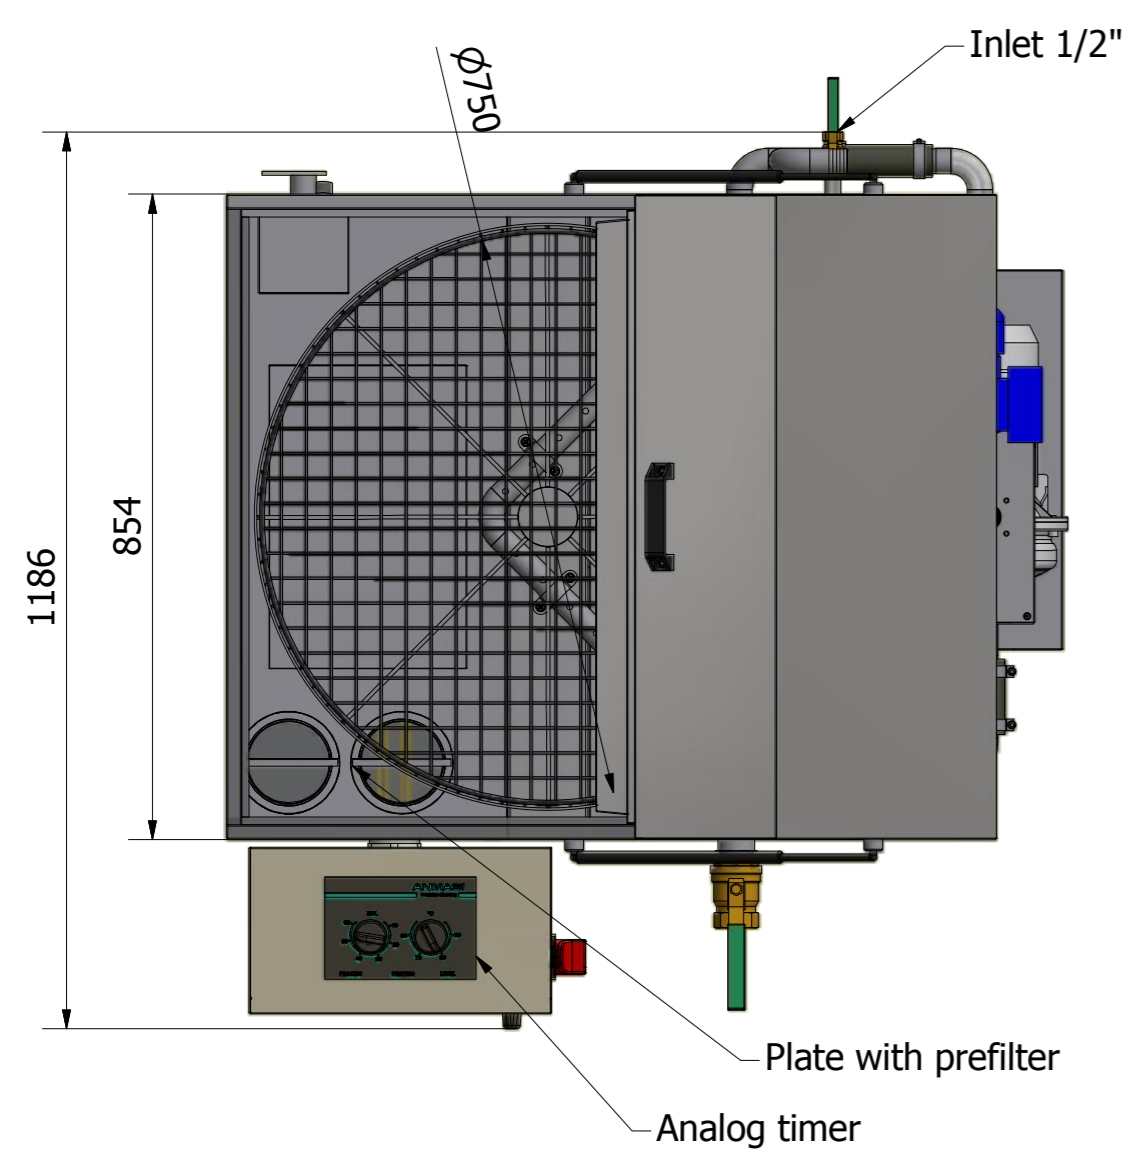

8 7 6 5 4 3 2 1

F
E
D
C
B
A

8 7 6 5 4 3 2 1

ANMASI
Precision Cleaning
Anmasi A/S
Thorsvej 106
DK-7200 Grindsted
tel: (0-45) 60-16-84-99
e-mail: ah@anmasi.dk www.anmasi.dk

Spray_washer_AT_750_ECO

KO11104

Rev 1