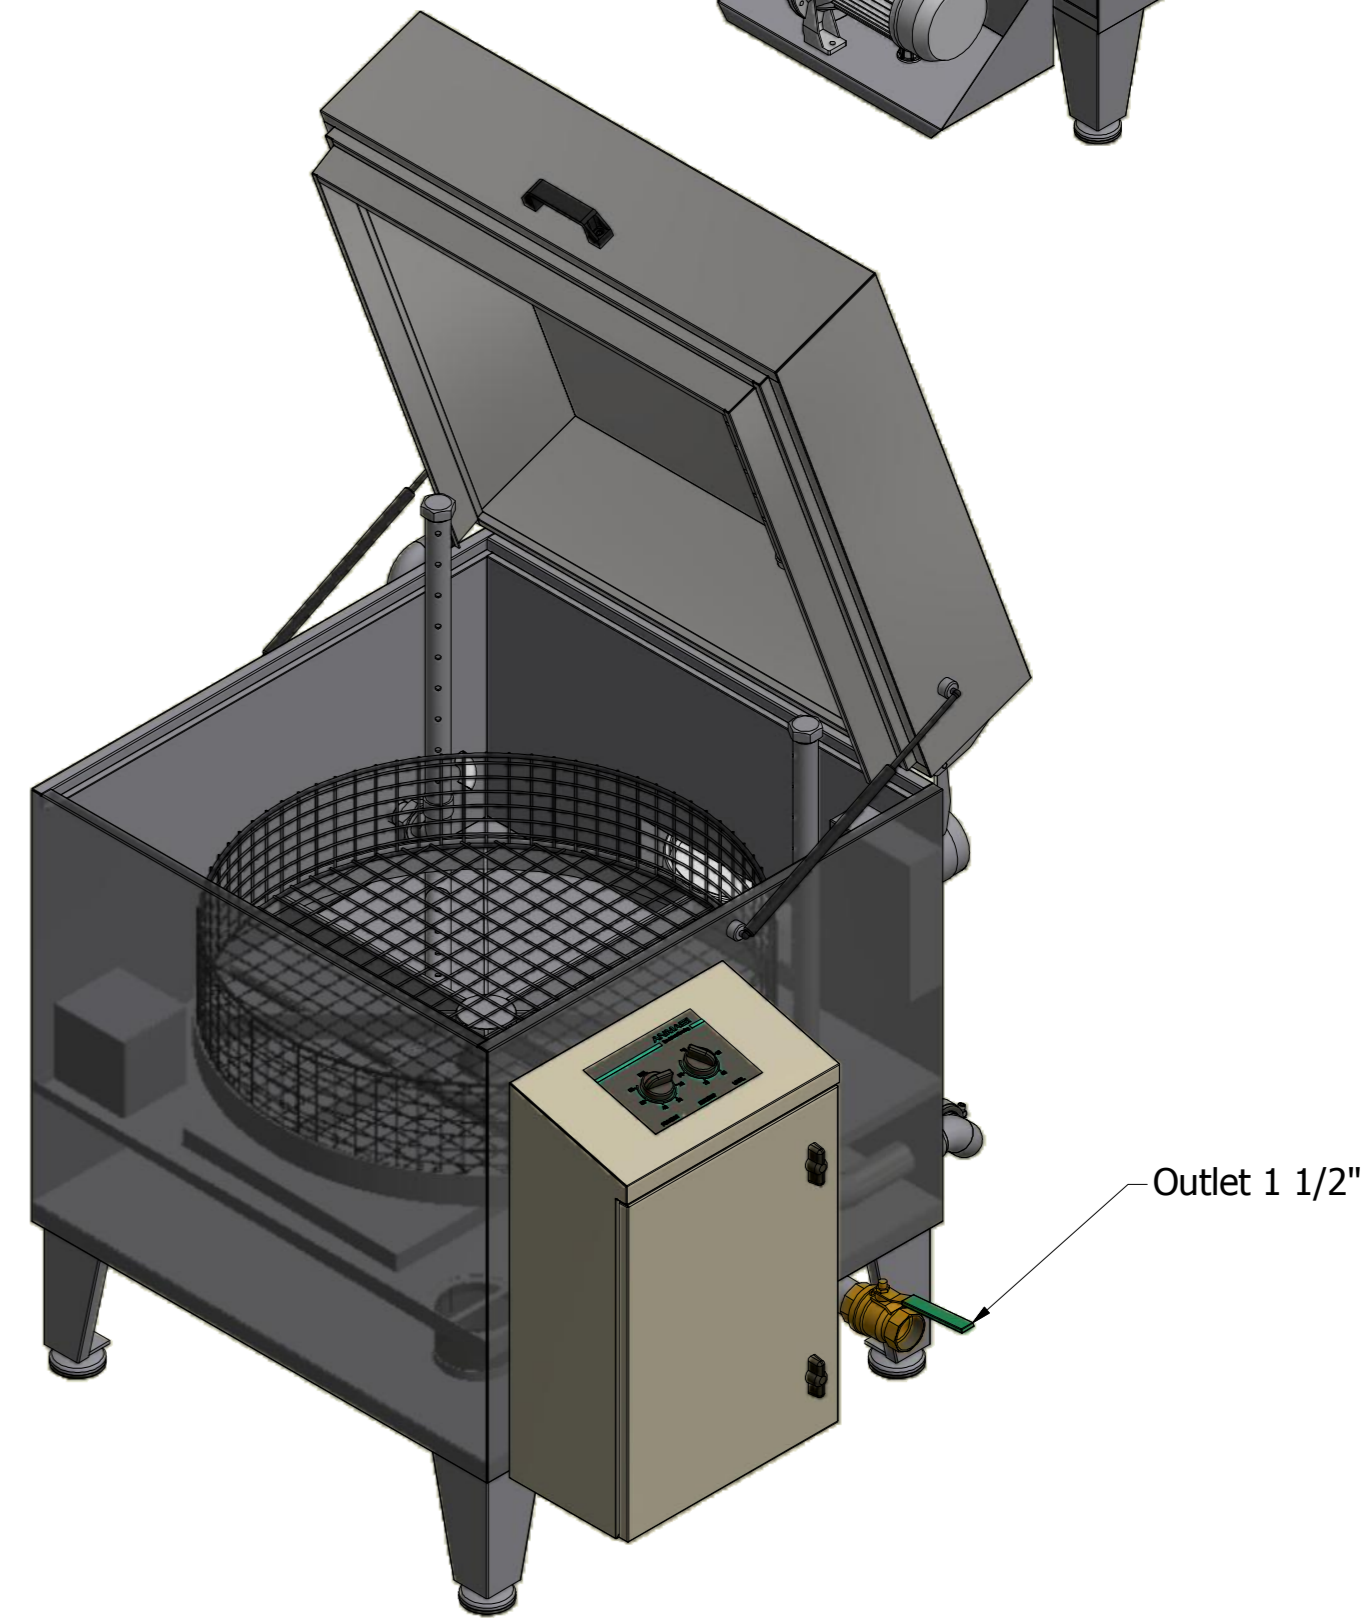

8 7 6 5 4 3 2 1

F
E
D
C
B
A

8 7 6 5 4 3 2 1

ANMASI
Precision Cleaning
Anmasi A/S
Thorsvej 106
DK-7200 Grindsted
tel: (0-45) 60-16-84-99
e-mail: ah@anmasi.dk www.anmasi.dk

Spray_washer_AT_750_ECO

KO11104

Rev 1